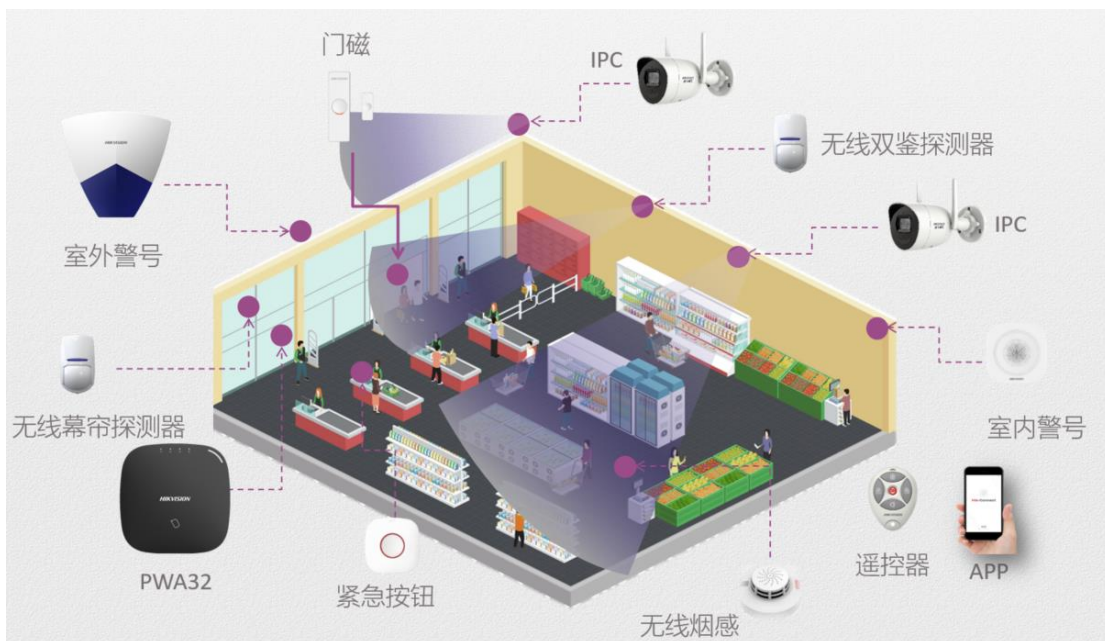

商铺无线报警全方位防护方案

一、 方案需求

商铺是小偷在夜间光顾较为频繁的地方，盗窃手段从撬门、翻窗到“技术”开锁，传统手段早已防不胜防，有的商铺店主甚至花钱雇佣专职的值守员工，但即使如此，还是经常有商铺被小偷洗劫一空。

二、 方案设计

小偷作案手段“高明”，传统的“人防”、“物防”手段收效甚微，本方案通过部署海康威视无线报警系统，以更胜一筹的“技防”手段，有效捍卫商铺店主财产安全。

门窗是进入商铺的主要途径，在商铺门部署无线门磁，能够识别大门开关动作，窗户部署无线壁挂被动红外幕帘探测器，可探测是否有人体穿越门窗；店铺主要通道部署无线双鉴探测器，双重检测技术探测是否有人入侵；在仓库等可能发生火灾的地方部署无线烟感探测器，有效探测火灾发生初期产生的烟雾；收银台安装无线报警按钮，出现抢劫等意外情况时，及时通过按钮报警；通过安装室外警号，出现警情时为救援指明方向，通过部署室内警号，即使震慑作案中的犯罪分子，以使其终止犯罪行为。

本方案中主机支持两路视频联动，通过在重要位置安装摄像机，该位置发生警情时，业主可通过手机 APP 查看进行视频复核。

三、 方案拓扑图

四、 方案特色

即时震慑，盗窃分子在非法进入商铺起，设备立马产生报警，起到震慑盗窃分子，令其终止作案。

多种警情上报方式，支持平台软件、手机APP和短信等多种方式推送警情，实现报警信息第一时间传输到平台软件或用户手机、邮箱，做到快速反应处理，减少不必要的损失。

视频联动与复核，出现警情后，可与设备管理的摄像机进行联动，通过手机APP查看进行视频复核（5s事前+2s事后报警录像），便于业主第一时间知晓具体的警情。

安装免布线，全部设备采用无线的通讯方式，安装便捷，无需布线，维护简单。

五、 主要设备清单

产品名称	产品型号	产品图片	主要参数
无线报警主机	DS-PWA32-HR (黑)		<ul style="list-style-type: none"> 支持 32 个无线防区，32 个无线输出 通信距离 800 米（空旷）
无线双鉴探测器	DS-RD2-D10P-W		<ul style="list-style-type: none"> 探测范围可达 10m*10m 通信距离 800 米（空旷）
无线烟感探测器	JD-SD51 DS-PD1-SMKD-W		<ul style="list-style-type: none"> 探测火灾发生时产生的烟雾，输出报警信号 通信距离 300 米（空旷）
无线幕帘探测器	DS-RD2-P15C-W		<ul style="list-style-type: none"> 探测有人员进入时，输出报警信号 通信距离 800 米（空旷）
无线门磁	DS-RT630H-W		<ul style="list-style-type: none"> 识别门窗开关动作进行报警 通信距离 800 米（空旷）