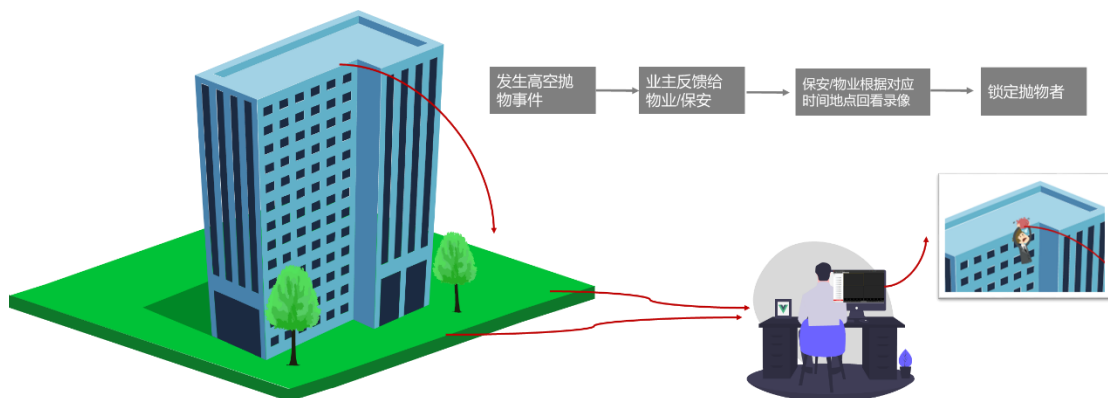

## 目 录

一、方案需求 .....	- 3 -
二、方案设计 .....	- 3 -
三、方案拓扑图 .....	- 4 -
四、方案特色 .....	- 5 -
五、主要设备清单 .....	- 5 -
六、品牌与服务 .....	<b>错误!未定义书签。</b>

## 一、 方案需求

随着中高层建筑的逐渐增多，高空抛物事件在逐渐增长。而高空抛物现象，被称为“悬在城市上空的痛”。高空抛物事件频发，给生活在高楼下的人们造成巨大阴影，同时引发社会广泛关注，急需对高空抛物行为进行整治。

## 二、 方案设计

海康威视高空抛物可视化管理方案通过海康威视高空抛物专用摄像机来实现图像的高清采集，通过交换机，将信号稳定传至后端录像机，实现实时预览、存储、回查等其他功能。

海康威视高空抛物摄像机采用专门为上仰安装设计的特殊结构，不会积水，进而避免外

壳腐蚀进水。同时采用 F1.0 大光圈镜头和 1/1.8'' 大靶面传感器, 白天晚上都能清晰查看。