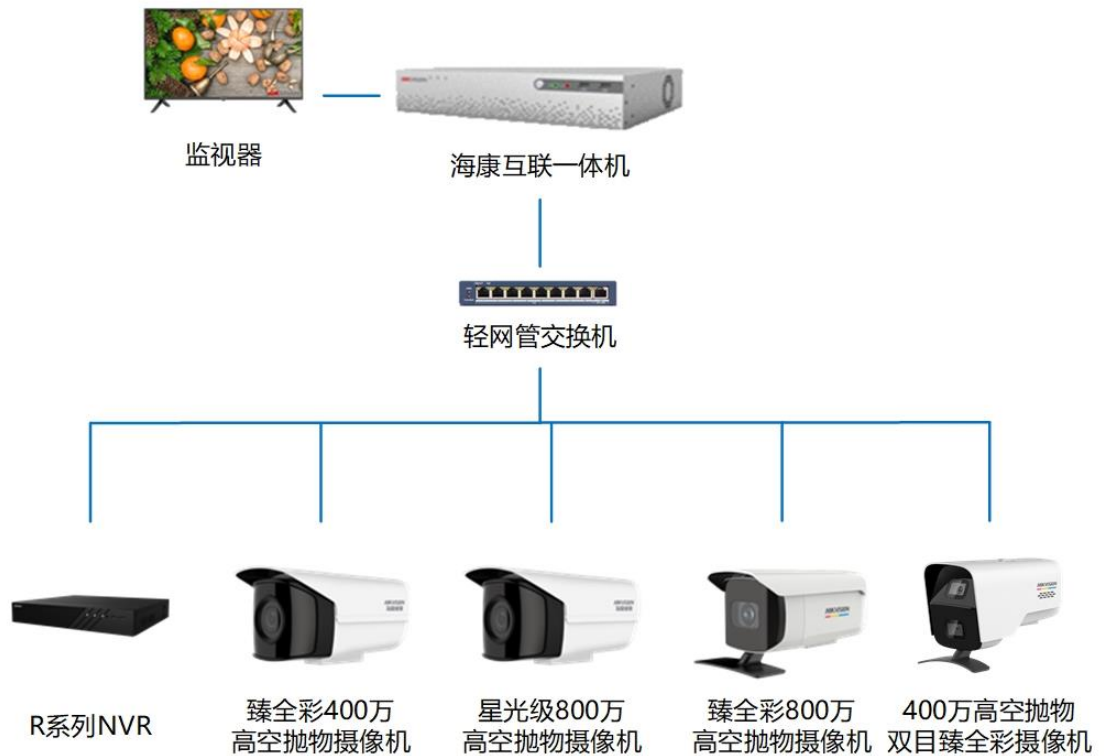

壳腐蚀进水。同时采用 F1.0 大光圈镜头和 1/1.8'' 大靶面传感器, 白天晚上都能清晰查看。

三、 方案拓扑图